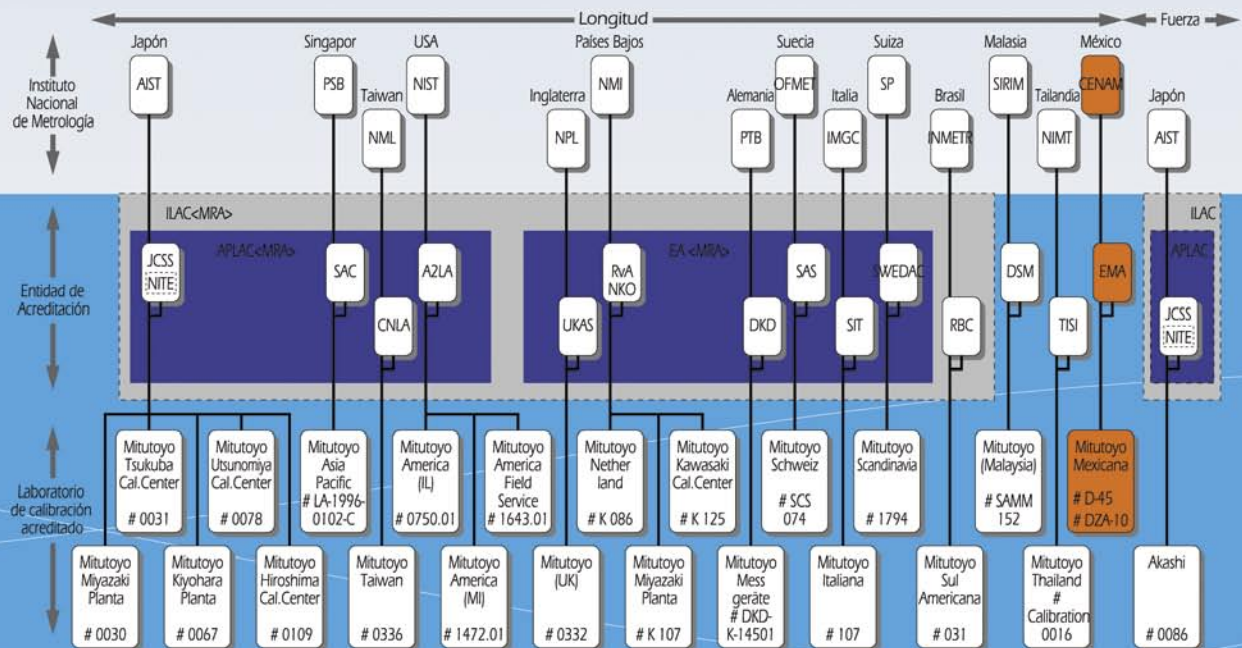

# SERVICIO Y SOPORTE

SALA DE MEDICIÓN

CAPACITACION

CENTRO DE SOLUCIONES  
M-Cube

REPARACION

SERVICIOS DE CALIBRACION  
EN SITIO

CALIBRACIÓN DE BLOQUES  
PATRON

CALIBRACIÓN DE  
INSTRUMENTOS

## TRAZABILIDAD DE LABORATORIOS ACREDITADOS